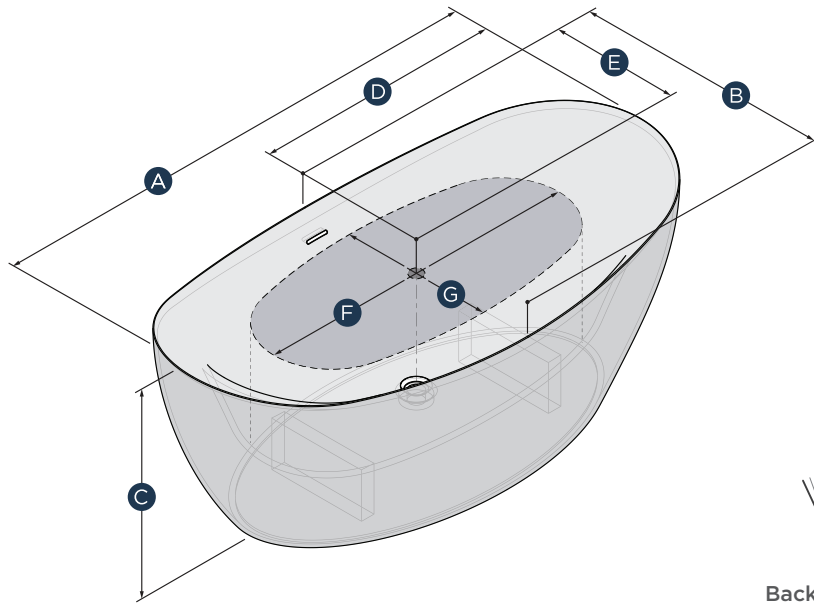

KIBO ST7136

SLIK Stone freestanding bathtub / baignoire autoportante SLIK Stone

70 7/8" x 35 1/2" x 26 1/8"

SPECIAL ORDER / COMMANDE SPÉCIALE

KIBO ST7136

SLIK Stone freestanding bathtub / baignoire autoportante SLIK Stone

Backrest / Dossier

DIMENSIONS DIMENSIONS

GENERAL GÉNÉRAL			DRAIN LOCATION EMBLEMMENT DU DRAIN		BASIN FLOOR BASE DE LA CUVE	
A	B	C	D	E	F	G
LENGTH LONGUEUR	WIDTH LARGEUR	HEIGHT HAUTEUR	CENTER TO SIDE CENTRE AU CÔTÉ	CENTER TO BACK CENTRE À L'ARRIÈRE	LENGTH LONGUEUR	WIDTH LARGEUR
70.88"	35.5"	23" - 26.13"	35.5"	17.75"	47.25"	23.63"
1800 mm	900 mm	585 - 665 mm	900 mm	450 mm	1200 mm	600 mm

BASIN OPENING OUVERTURE DE LA CUVE		TUB WALL MUR DE LA BAIGNOIRE	CAPACITY CAPACITÉ		WEIGHT POIDS
H	J	K	TO OVERFLOW AU TROP-PLEIN	WATER DEPTH PROFONDEUR DE L'EAU	TUB BAIGNOIRE
LENGTH LONGUEUR	WIDTH LARGEUR	THICKNESS ÉPAISSEUR			
N/A	N/A	N/A	61 US Gal.	12.63"	253 lbs
N/A	N/A	N/A	230 L	320 mm	112 Kg

Note that dimensions are approximate (tolerance: 0.25" / 6.4 mm). Dimensions subject to change without prior notice.
La tolérance de variation des dimensions est de ± 0,25" / 6.4mm. Les dimensions peuvent changer sans préavis.