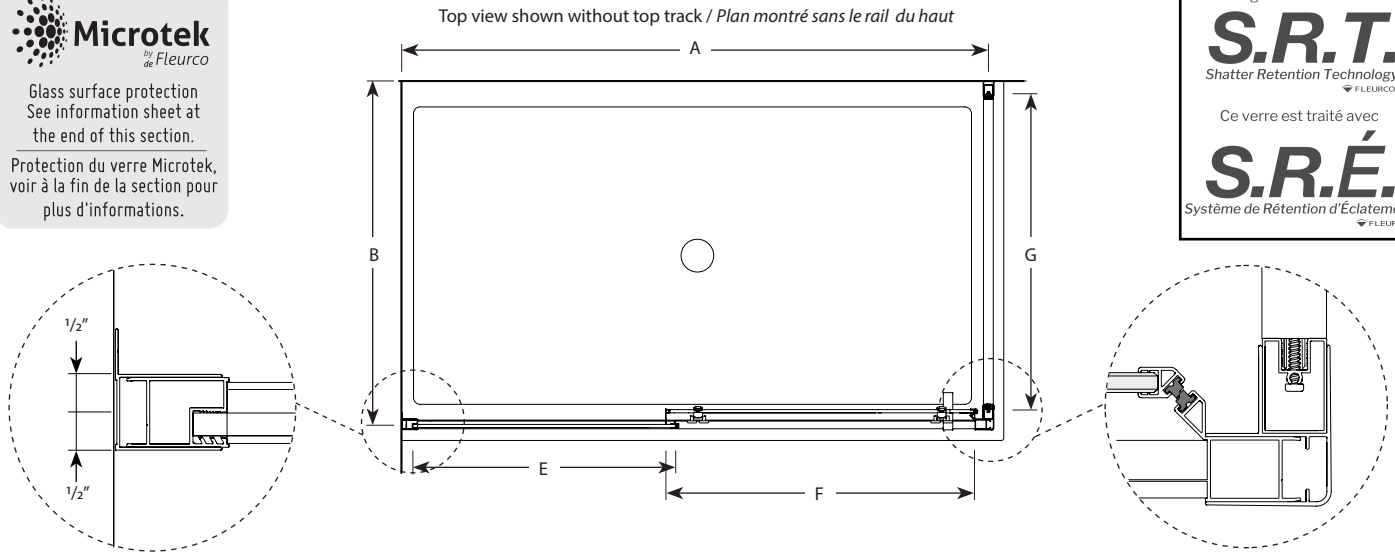

**Sliding door and fixed panel with return panel / Porte coulissante et panneau fixe avec panneau de retour**

Model shown / Modèle présenté : LA26036-33-43-79

**FEATURES / CARACTÉRISTIQUES :**

- ◆ Sturdy frame  
*Cadre robuste*
- ◆ Reversible right or left-opening  
*Ouverture de porte réversible à gauche ou à droite*
- ◆ Tempered glass thickness : 5/16" (8mm) clear  
*Verre trempé épaisseur du verre : 5/16" (8mm) clair*
- ◆ Clear glass with black silk screen design  
*Verre clair avec sérigraphie sur le verre*
- ◆ Shatter Retention Technology (S.R.T.) for added protection  
*Système de Rétention d'Éclatement (S.R.É.)*
- ◆ Magnet closure ensures a water-tight seal  
*Des aimants de fermeture assurent l'étanchéité*
- ◆ Door slides smoothly and effortlessly  
*La porte coulisse doucement et sans effort*
- ◆ Microtek glass surface protection included  
*Protection du verre Microtek incluse*
- ◆ 10-year limited warranty  
*Garantie limitée de 10 ans*
- ◆ Easy to install (see Instruction Manual)  
*Facile à installer (Voir le manuel d'instruction)*

Glass surface protection  
 See information sheet at the end of this section.  
 Protection du verre Microtek,  
 voir à la fin de la section pour plus d'informations.

This glass is treated with  
**S.R.T.**  
 Shatter Retention Technology  
 Ce verre est traité avec  
**S.R.É.**  
 Système de Rétention d'Éclatement