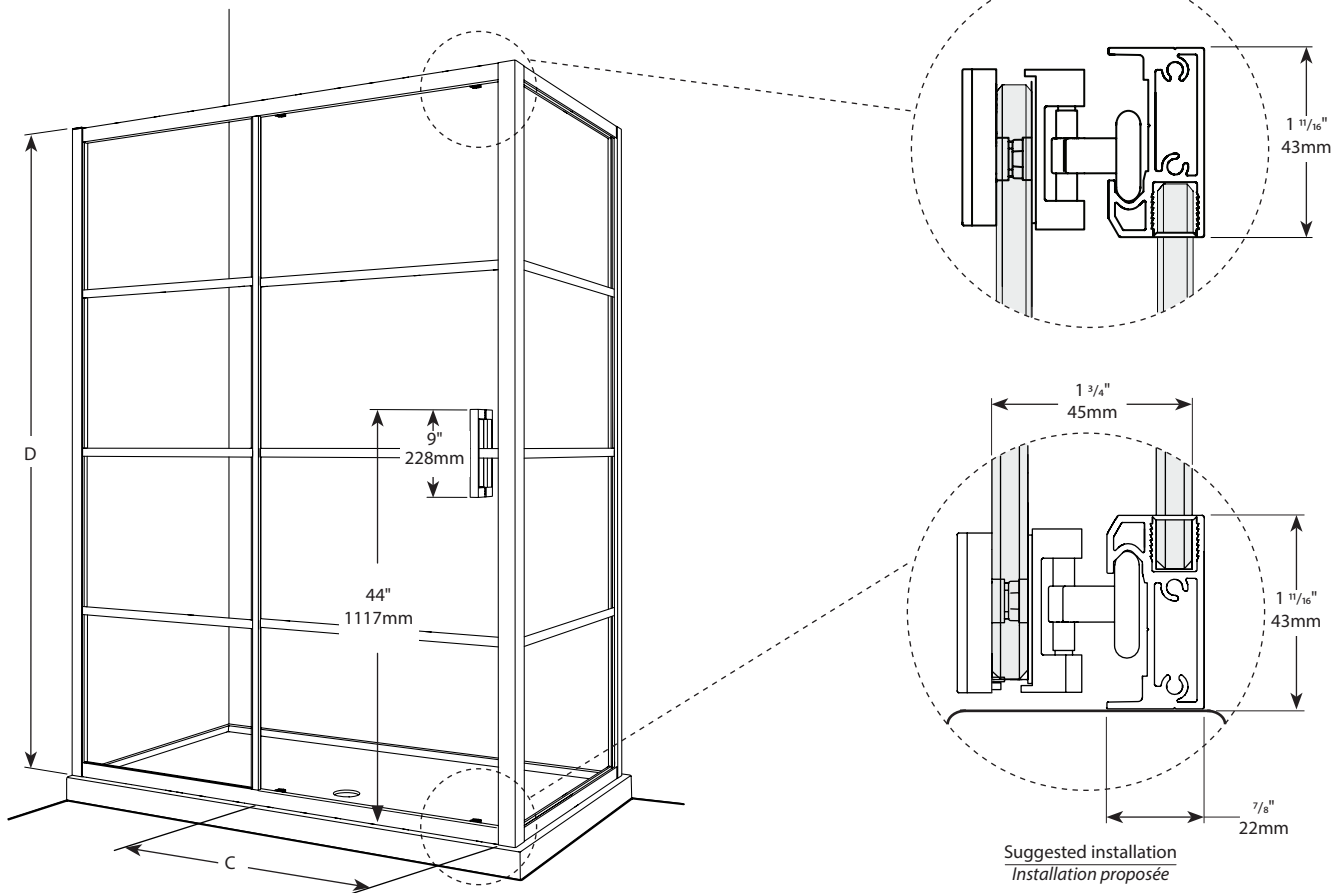

Technical information / Information technique

Project / Projet : Contact : Date : Tel / Tél :	Products and specifications are subject to change without notice. Please contact our sale office for any further enquiry. <i>Les produits et les caractéristiques peuvent être modifiés sans préavis. Pour toute demande de renseignements, veuillez communiquer avec notre service à la clientèle.</i>	Glass Options / Verre $(\frac{9}{16}'' 8mm)$ 43 : Clear with black silk screen / Clair avec sérigraphie de noir sur le verre	Finish Options / Fini 33 : Matte Black / Noir mat

Glass surface protection
See information sheet at the end of this section.
Protection du verre Microtek,
voir à la fin de la section pour plus d'informations.

This glass is treated with
S.R.T.
Shatter Retention Technology
Ce verre est traité avec
S.R.É.
Système de Rétention d'Éclatement